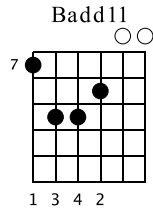

DRONING STRINGS IN E MAJOR

Music by Steven Prince

Standard tuning

♩ = 66

S-Gt

E5

Emaj7

mf

Da Coda

Badd11

Aadd9

F#m7add11

E

7 **Bsus4** **C#m7**

TAB

9 **F#m7add11** **E**