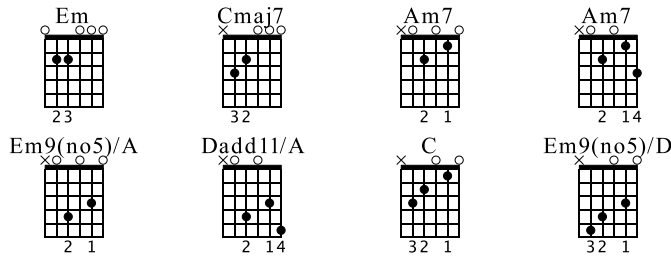

Harmonic Strums

Steven Prince

Music by Steven Prince

Standard tuning

$\text{♩} = 70$

S-Gt

Em Cmaj7

Em Cmaj7

Em Cmaj7

Em Cmaj7

7

TAB

Am7 Am7 Am7 Em9(no5)/A Dadd11/A Em9(no5)/A

9

TAB

Am7 Am7 Am7 Em9(no5)/A Dadd11/A Em9(no5)/A